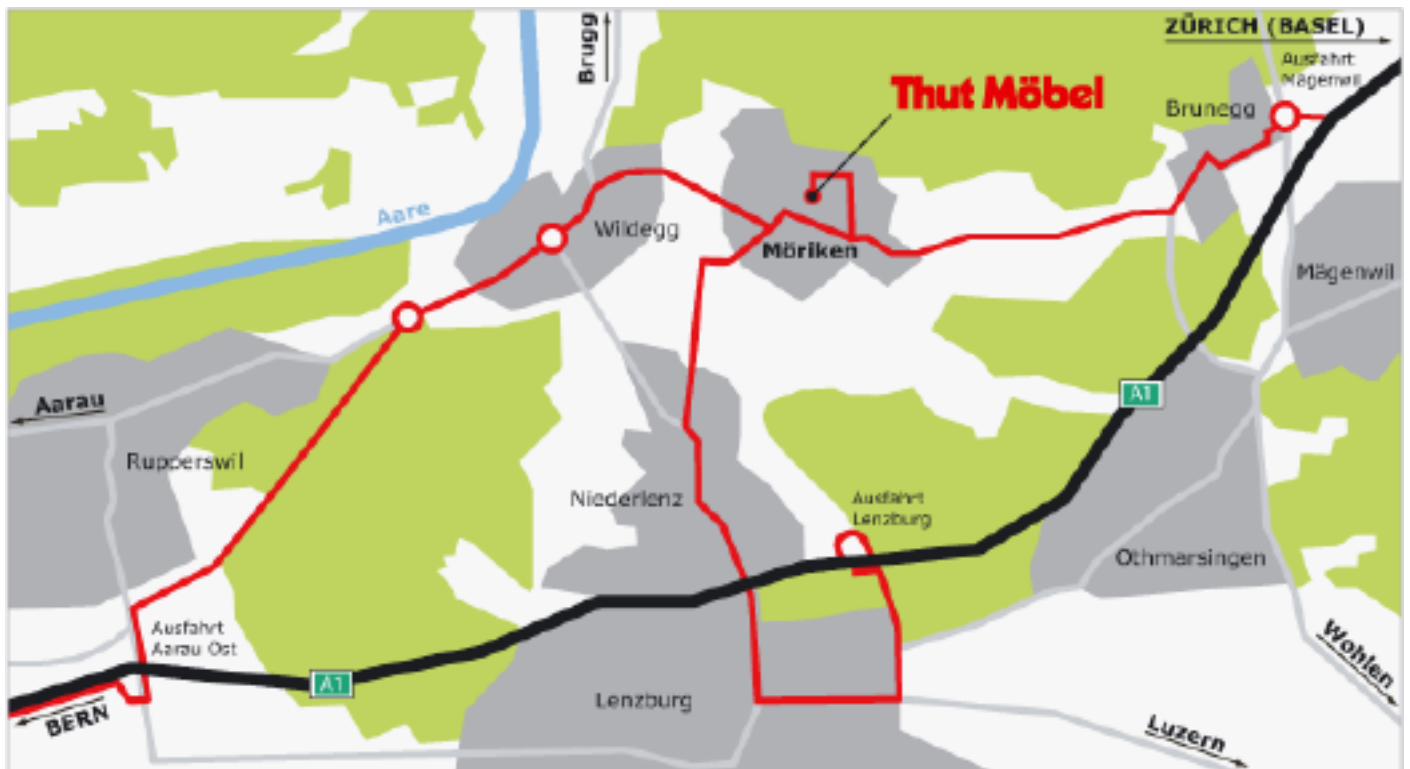

Thut Möbel
Ackerweg 28
5103 Möriken

Tel. +41 62 893 12 84

Mit dem Auto von Bern

Autobahnausfahrt **Aarau Ost**. Links Richtung **Rapperswil**, dann Schnellstrasse Richtung **Wildegg**. In Wildegg am Kreisel geradeaus Richtung **Brugg**, dann rechts Richtung **Möriken**. In Möriken folgen Sie dem Industriewegweiser „Thut Möbel“.

Mit dem Auto von Zürich oder Basel

Autobahnausfahrt **Mägenwil**. Beim Kreisel geradeaus Richtung **Brunegg**, dann unter der Bahnlinie durch. An der Hauptstrasse links Richtung **Wildegg**. Ausserhalb des Dorfes rechts Richtung **Möriken**. Nach einer Strecke über das offene Feld folgen Sie in Möriken dem Industriewegweiser „Thut Möbel“.

Ausfahrt Lenzburg (Beide Richtungen)

Autobahnausfahrt **Lenzburg**. Beim ersten Lichtsignal rechts Richtung Lenzburg. Beim zweiten Lichtsignal rechts Richtung **Niederlenz**. In Niederlenz rechts Richtung **Möriken**. In Möriken **bei der Hauptstrasse rechts abbiegen**. Gegen Ende des Dorfes kommt ein Industriewegweiser „Thut Möbel“ dem Sie folgen.

Mit den öffentlichen Verkehrsmitteln

Mit der Bahn bis Lenzburg. Bus bis Möriken Gemeindehaus. 10 Gehminuten Richtung Brunegg bis zum Industriewegweiser „Thut Möbel“. Folgen Sie diesem.