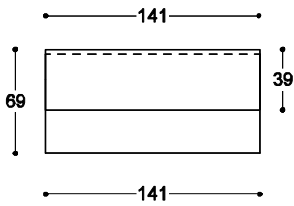

**930.000 Kopfbrett zu Bett 943 VK CHF**

Breite 91-181, Höhe 69, Matratzendicken bis 21  
Weiss oder schwarz lackiert, farbig auf Anfrage  
Kopfteil, schwarz gepolstert, zum Schrägstellen  
Inklusive Kopfteilschoner

930.090.SC B 91 x H 69 1'401.-

930.100.SC B 101 x H 69 1'428.-

930.120.SC B 121 x H 69 1'455.-

930.140.SC B 141 x H 69 1'531.-

930.160.SC B 161 x H 69 Kopfteil zweiteilig 1'779.-

930.180.SC B 181 x H 69 Kopfteil zweiteilig 1'833.-