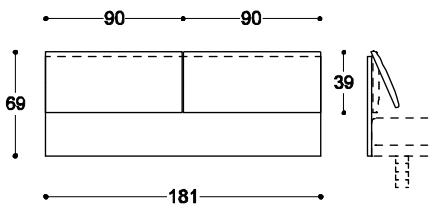

**930.000 Kopfbrett zu Bett 943 VK CHF**

Breite 91-181, Höhe 69, Matratzendicken bis 21  
Weiss oder schwarz lackiert, farbig auf Anfrage  
Kopfteil, schwarz gepolstert, zum Schrägstellen  
Inklusive Kopfteilschoner

930.090.SC B 91 x H 69 1'401.-

930.100.SC B 101 x H 69 1'428.-

930.120.SC B 121 x H 69 1'455.-

930.140.SC B 141 x H 69 1'531.-

930.160.SC B 161 x H 69 Kopfteil zweiteilig 1'779.-

930.180.SC B 181 x H 69 Kopfteil zweiteilig 1'833.-