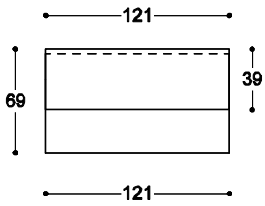

**930.000 Kopfbrett zu Bett 943 VK CHF**

Breite 91-181, Höhe 69, Matratzendicken bis 21  
Weiss oder schwarz lackiert, farbig auf Anfrage  
Kopfteil, schwarz gepolstert, zum Schrägstellen  
Inklusive Kopfteilschoner

930.090.SC B 91 x H 69 1'401.-

930.100.SC B 101 x H 69 1'428.-

930.120.SC B 121 x H 69 1'455.-

930.140.SC B 141 x H 69 1'531.-

930.160.SC B 161 x H 69 Kopfteil zweiteilig 1'779.-

930.180.SC B 181 x H 69 Kopfteil zweiteilig 1'833.-