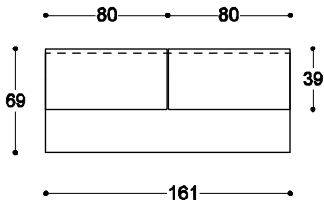

**930.000 Kopfbrett zu Bett 943 VK CHF**

Breite 91-181, Höhe 69, Matratzendicken bis 21  
Weiss oder schwarz lackiert, farbig auf Anfrage  
Kopfteil, schwarz gepolstert, zum Schrägstellen  
Inklusive Kopfteilschoner

930.090.SC B 91 x H 69 1'401.-

930.100.SC B 101 x H 69 1'428.-

930.120.SC B 121 x H 69 1'455.-

930.140.SC B 141 x H 69 1'531.-

930.160.SC B 161 x H 69 Kopfteil zweiteilig 1'779.-

930.180.SC B 181 x H 69 Kopfteil zweiteilig 1'833.-