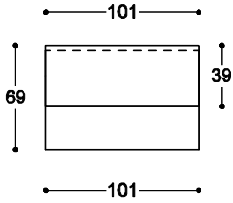

**930.000 Kopfbrett zu Bett 943 VK CHF**

Breite 91-181, Höhe 69, Matratzendicken bis 21  
Weiss oder schwarz lackiert, farbig auf Anfrage  
Kopfteil, schwarz gepolstert, zum Schrägstellen  
Inklusive Kopfteilschoner

930.090.SC B 91 x H 69 1'401.-

930.100.SC B 101 x H 69 1'428.-

930.120.SC B 121 x H 69 1'455.-

930.140.SC B 141 x H 69 1'531.-

930.160.SC B 161 x H 69 Kopfteil zweiteilig 1'779.-

930.180.SC B 181 x H 69 Kopfteil zweiteilig 1'833.-