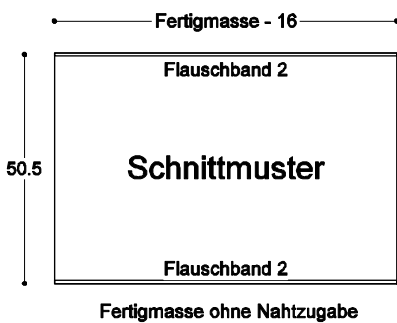

930.000 Kopfbrett zu Bett 943 VK CHF

Breite 91-181, Höhe 69, Matratzendicken bis 21
Weiss oder schwarz lackiert, farbig auf Anfrage
Kopfteil, schwarz gepolstert, zum Schrägstellen

930.090.SC B 91 x H 69 1'370.-

930.100.SC B 101 x H 69 1'397.-

930.120.SC B 121 x H 69 1'423.-

930.140.SC B 141 x H 69 1'497.-

930.160.SC B 161 x H 69 Kopfteil zweiteilig 1'739.-

930.180.SC B 181 x H 69 Kopfteil zweiteilig 1'792.-

Zubehör