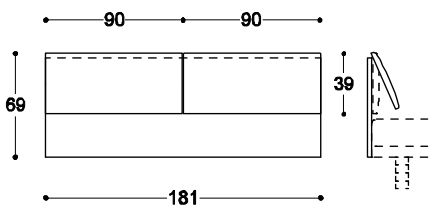

930.000 Kopfbrett zu Bett 943 VK CHF

Breite 91-181, Höhe 69, Matratzendicken bis 21
Weiss oder schwarz lackiert, farbig auf Anfrage
Kopfteil, schwarz gepolstert, zum Schrägstellen

930.090.SC B 91 x H 69 1'370.-

930.100.SC B 101 x H 69 1'397.-

930.120.SC B 121 x H 69 1'423.-

930.140.SC B 141 x H 69 1'497.-

930.160.SC B 161 x H 69 Kopfteil zweiteilig 1'739.-

930.180.SC B 181 x H 69 Kopfteil zweiteilig 1'792.-

Zubehör

Kopfteilsschoner, zum Waschen abnehmbar
oben und unten mit Flauschband, Hakenband vorhanden
Ausführung und Preis nach Absprache

930.050 B Fertigmasse - 16 x H 50.5

Alle Masse in cm. Preis und Ausstattungsänderungen jederzeit vorbehalten.