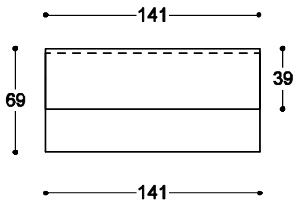

930.000 Kopfbrett zu Bett 943 VK CHF

Breite 91-181, Höhe 69, Matratzendicken bis 21
Weiss oder schwarz lackiert, farbig auf Anfrage
Kopfteil, schwarz gepolstert, zum Schrägstellen

930.090.SC B 91 x H 69 1'370.-

930.100.SC B 101 x H 69 1'397.-

930.120.SC B 121 x H 69 1'423.-

930.140.SC B 141 x H 69 1'497.-

930.160.SC B 161 x H 69 Kopfteil zweiteilig 1'739.-

930.180.SC B 181 x H 69 Kopfteil zweiteilig 1'792.-

Zubehör

Kopfteilsschoner, zum Waschen abnehmbar
oben und unten mit Flauschband, Hakenband vorhanden
Ausführung und Preis nach Absprache

930.050 B Fertigmasse - 16 x H 50.5

Alle Masse in cm. Preis und Ausstattungsänderungen jederzeit vorbehalten.