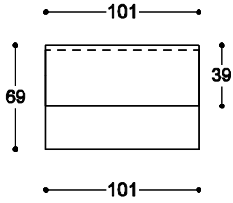

930.000 Kopfbrett zu Bett 943 VK CHF

Breite 91-181, Höhe 69, Matratzendicken bis 21
Weiss oder schwarz lackiert, farbig auf Anfrage
Kopfteil, schwarz gepolstert, zum Schrägstellen

930.090.SC B 91 x H 69 1'370.-

930.100.SC B 101 x H 69 1'397.-

930.120.SC B 121 x H 69 1'423.-

930.140.SC B 141 x H 69 1'497.-

930.160.SC B 161 x H 69 Kopfteil zweiteilig 1'739.-

930.180.SC B 181 x H 69 Kopfteil zweiteilig 1'792.-

Zubehör

Kopfteilsschoner, zum Waschen abnehmbar
oben und unten mit Flauschband, Hakenband vorhanden
Ausführung und Preis nach Absprache

930.050 B Fertigmasse - 16 x H 50.5

Alle Masse in cm. Preis und Ausstattungsänderungen jederzeit vorbehalten.