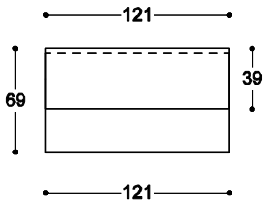

930.000 Kopfbrett zu Bett 943 VK CHF

Breite 91-181, Höhe 69, Matratzendicken bis 21
Weiss oder schwarz lackiert, farbig auf Anfrage
Kopfteil, schwarz gepolstert, zum Schrägstellen

930.090.SC B 91 x H 69 1'370.-

930.100.SC B 101 x H 69 1'397.-

930.120.SC B 121 x H 69 1'423.-

930.140.SC B 141 x H 69 1'497.-

930.160.SC B 161 x H 69 Kopfteil zweiteilig 1'739.-

930.180.SC B 181 x H 69 Kopfteil zweiteilig 1'792.-

Zubehör

Kopfteilsschoner, zum Waschen abnehmbar
oben und unten mit Flauschband, Hakenband vorhanden
Ausführung und Preis nach Absprache

930.050 B Fertigmasse - 16 x H 50.5

Alle Masse in cm. Preis und Ausstattungsänderungen jederzeit vorbehalten.