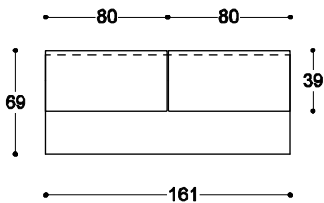

930.000 Kopfbrett zu Bett 943 VK CHF

Breite 91-181, Höhe 69, Matratzendicken bis 21
Weiss oder schwarz lackiert, farbig auf Anfrage
Kopfteil, schwarz gepolstert, zum Schrägstellen

930.090.SC B 91 x H 69 1'370.-

930.100.SC B 101 x H 69 1'397.-

930.120.SC B 121 x H 69 1'423.-

930.140.SC B 141 x H 69 1'497.-

930.160.SC B 161 x H 69 Kopfteil zweiteilig 1'739.-

930.180.SC B 181 x H 69 Kopfteil zweiteilig 1'792.-

Zubehör

Kopfteilsschoner, zum Waschen abnehmbar
oben und unten mit Flauschband, Hakenband vorhanden
Ausführung und Preis nach Absprache

930.050 B Fertigmasse - 16 x H 50.5

Alle Masse in cm. Preis und Ausstattungsänderungen jederzeit vorbehalten.