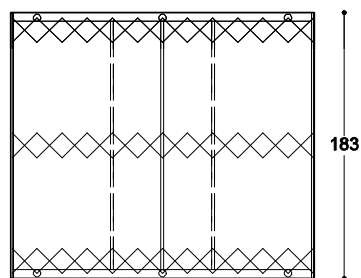

440.340	Faltvorhang-Schrank	VK CHF
Tiefe 40 (innen 33), Höhe 183, Breite 208 (Sondergrößen Beiblatt)		
440.340.LD/LS/LG	Korpus lichtgrau, leer; Vorhang: alle Thut Textilien	3'757.-
440.340.SD/SS/SG	Korpus schwarz oder weiss, leer; Vorhang: alle Thut Textilien	4'625.-
Vorhang: Birke natur; Zuschlag		2'354.-

441.340	Faltvorhang-Schrank	VK CHF
Tiefe 40 (innen 33), Höhe 218, Breite 208 (Sondergrößen Beiblatt)		
441.340.LD/LS/LG	Korpus lichtgrau, leer; Vorhang: alle Thut Textilien	3'982.-
441.340.SD/SS/SG	Korpus schwarz oder weiss, leer; Vorhang: alle Thut Textilien	5'013.-
Vorhang: Birke natur; Zuschlag		2'504.-

Zubehör für Tiefe 40

440.010.LI	Tablar lichtgrau B 66.5 x T 33	47.-
440.010.SC	Tablar schwarz oder weiss B 66.5 x T 33	66.-
440.014.LI	Trennwand lichtgrau H 32.5 x T 33	47.-
440.014.SC	Trennwand schwarz oder weiss H 32.5 x T 33	66.-
440.093.NI	Garderobenauszug, zur Montage unter Tablar	59.-
440.022.CN	Krawattenhalter	58.-
440.029.LI	Schublade lichtgrau, Innenhöhe 14, B 66.5	336.-
440.029.SC	Schublade schwarz oder weiss, Innenhöhe 14, B 66.5	431.-

440.364	Faltvorhang-Schrank	VK CHF
Tiefe 64 (innen 56), Höhe 183, Breite 208 (Sondergrößen Beiblatt)		
440.364.LD/LS/LG	Korpus lichtgrau, leer; Vorhang: alle Thut Textilien	4'057.-
440.364.SD/SS/SG	Korpus schwarz oder weiss, leer; Vorhang: alle Thut Textilien	5'083.-
Vorhang: Birke natur; Zuschlag		2'354.-

441.364	Faltvorhang-Schrank	VK CHF
Tiefe 64 (innen 56), Höhe 218, Breite 208 (Sondergrößen Beiblatt)		
441.364.LD/LS/LG	Korpus lichtgrau, leer; Vorhang: alle Thut Textilien	4'282.-
441.364.SD/SS/SG	Korpus schwarz oder weiss, leer; Vorhang: alle Thut Textilien	5'559.-
Vorhang: Birke natur; Zuschlag		2'504.-

Zubehör für Tiefe 64

440.012.LI	Tablar lichtgrau B 66.5 x T 56	53.-
440.012.SC	Tablar schwarz oder weiss B 66.5 x T 56	92.-
440.021.AE	Kleiderstange B 66.5	38.-
440.023.CN	Krawattenhalter	59.-
440.024.SC	Kleiderlift, 10 kg	429.-
440.031.LI	Schublade lichtgrau, Innenhöhe 14, B 66.5	336.-
440.031.SC	Schublade schwarz oder weiss, Innenhöhe 14, B 66.5	431.-
440.032.LI	Auszugtablar lichtgrau, B 66.5	216.-
440.032.SC	Auszugtablar schwarz oder weiss, B 66.5	276.-
440.033.CH	Drahtkorb, Innenhöhe 16, B 66.5	175.-

Alle Masse in cm. Preis- und Ausstattungsänderungen jederzeit vorbehalten.