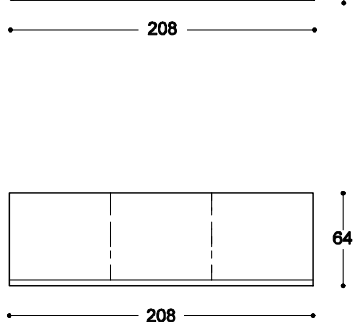

440.340	Faltvorhang-Schrank	VK CHF
Tiefe 40 (innen 33), Höhe 183, Breite 208 (Sondergrößen Beiblatt)		
440.340.LD/LS/LG	Korpus lichtgrau, leer; Vorhang: alle Thut Textilien	3'757.-
440.340.SD/SS/SG	Korpus schwarz oder weiss, leer; Vorhang: alle Thut Textilien	4'625.-
Vorhang: Birke natur; Zuschlag		2'354.-

441.340	Faltvorhang-Schrank	VK CHF
Tiefe 40 (innen 33), Höhe 218, Breite 208 (Sondergrößen Beiblatt)		
441.340.LD/LS/LG	Korpus lichtgrau, leer; Vorhang: alle Thut Textilien	3'982.-
441.340.SD/SS/SG	Korpus schwarz oder weiss, leer; Vorhang: alle Thut Textilien	5'013.-
Vorhang: Birke natur; Zuschlag		2'504.-

Zubehör für Tiefe 40

440.010.LI	Tablar lichtgrau B 66.5 x T 33	47.-
440.010.SC	Tablar schwarz oder weiss B 66.5 x T 33	66.-
440.014.LI	Trennwand lichtgrau H 32.5 x T 33	47.-
440.014.SC	Trennwand schwarz oder weiss H 32.5 x T 33	66.-
440.093.NI	Garderobenauszug, zur Montage unter Tablar	59.-
440.022.CN	Krawattenhalter	58.-
440.029.LI	Schublade lichtgrau, Innenhöhe 14, B 66.5	336.-
440.029.SC	Schublade schwarz oder weiss, Innenhöhe 14, B 66.5	431.-

440.364	Faltvorhang-Schrank	VK CHF
Tiefe 64 (innen 56), Höhe 183, Breite 208 (Sondergrößen Beiblatt)		
440.364.LD/LS/LG	Korpus lichtgrau, leer; Vorhang: alle Thut Textilien	4'057.-
440.364.SD/SS/SG	Korpus schwarz oder weiss, leer; Vorhang: alle Thut Textilien	5'083.-
Vorhang: Birke natur; Zuschlag		2'354.-

441.364	Faltvorhang-Schrank	VK CHF
Tiefe 64 (innen 56), Höhe 218, Breite 208 (Sondergrößen Beiblatt)		
441.364.LD/LS/LG	Korpus lichtgrau, leer; Vorhang: alle Thut Textilien	4'282.-
441.364.SD/SS/SG	Korpus schwarz oder weiss, leer; Vorhang: alle Thut Textilien	5'559.-
Vorhang: Birke natur; Zuschlag		2'504.-

Zubehör für Tiefe 64

440.012.LI	Tablar lichtgrau B 66.5 x T 56	53.-
440.012.SC	Tablar schwarz oder weiss B 66.5 x T 56	92.-
440.021.AE	Kleiderstange B 66.5	38.-
440.023.CN	Krawattenhalter	59.-
440.024.SC	Kleiderlift, 10 kg	429.-
440.031.LI	Schublade lichtgrau, Innenhöhe 14, B 66.5	336.-
440.031.SC	Schublade schwarz oder weiss, Innenhöhe 14, B 66.5	431.-
440.032.LI	Auszugtablar lichtgrau, B 66.5	216.-
440.032.SC	Auszugtablar schwarz oder weiss, B 66.5	276.-
440.033.CH	Drahtkorb, Innenhöhe 16, B 66.5	175.-

Alle Masse in cm. Preis- und Ausstattungsänderungen jederzeit vorbehalten.