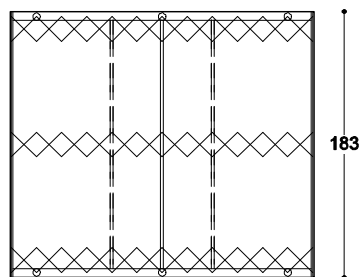

440.340	Faltvorhang-Schrank	VK CHF
Tiefe 40 (innen 33), Höhe 183, Breite 208 (Sondergrößen Beiblatt)		
440.340.LD/LS/LG	Korpus lichtgrau, leer; Vorhang: alle Thut Textilien	3'757.-
440.340.SD/SS/SG	Korpus schwarz oder weiss, leer; Vorhang: alle Thut Textilien	4'625.-
Vorhang: Birke natur; Zuschlag		2'354.-

441.340	Faltvorhang-Schrank	VK CHF
Tiefe 40 (innen 33), Höhe 218, Breite 208 (Sondergrößen Beiblatt)		
441.340.LD/LS/LG	Korpus lichtgrau, leer; Vorhang: alle Thut Textilien	3'982.-
441.340.SD/SS/SG	Korpus schwarz oder weiss, leer; Vorhang: alle Thut Textilien	5'013.-
Vorhang: Birke natur; Zuschlag		2'504.-

Zubehör für Tiefe 40

440.010.LI	Tablar lichtgrau B 66.5 x T 33	47.-
440.010.SC	Tablar schwarz oder weiss B 66.5 x T 33	66.-
440.014.LI	Trennwand lichtgrau H 32.5 x T 33	47.-
440.014.SC	Trennwand schwarz oder weiss H 32.5 x T 33	66.-
440.093.NI	Garderobenauszug, zur Montage unter Tablar	59.-
440.022.CN	Krawattenhalter	58.-
440.029.LI	Schublade lichtgrau, Innenhöhe 14, B 66.5	336.-
440.029.SC	Schublade schwarz oder weiss, Innenhöhe 14, B 66.5	431.-

440.364	Faltvorhang-Schrank	VK CHF
Tiefe 64 (innen 56), Höhe 183, Breite 208 (Sondergrößen Beiblatt)		
440.364.LD/LS/LG	Korpus lichtgrau, leer; Vorhang: alle Thut Textilien	4'057.-
440.364.SD/SS/SG	Korpus schwarz oder weiss, leer; Vorhang: alle Thut Textilien	5'083.-
Vorhang: Birke natur; Zuschlag		2'354.-

441.364	Faltvorhang-Schrank	VK CHF
Tiefe 64 (innen 56), Höhe 218, Breite 208 (Sondergrößen Beiblatt)		
441.364.LD/LS/LG	Korpus lichtgrau, leer; Vorhang: alle Thut Textilien	4'282.-
441.364.SD/SS/SG	Korpus schwarz oder weiss, leer; Vorhang: alle Thut Textilien	5'559.-
Vorhang: Birke natur; Zuschlag		2'504.-

Zubehör für Tiefe 64

440.012.LI	Tablar lichtgrau B 66.5 x T 56	53.-
440.012.SC	Tablar schwarz oder weiss B 66.5 x T 56	92.-
440.021.AE	Kleiderstange B 66.5	38.-
440.023.CN	Krawattenhalter	59.-
440.024.SC	Kleiderlift, 10 kg	429.-
440.031.LI	Schublade lichtgrau, Innenhöhe 14, B 66.5	336.-
440.031.SC	Schublade schwarz oder weiss, Innenhöhe 14, B 66.5	431.-
440.032.LI	Auszugtablar lichtgrau, B 66.5	216.-
440.032.SC	Auszugtablar schwarz oder weiss, B 66.5	276.-
440.033.CH	Drahtkorb, Innenhöhe 16, B 66.5	175.-

Alle Masse in cm. Preis- und Ausstattungsänderungen jederzeit vorbehalten.