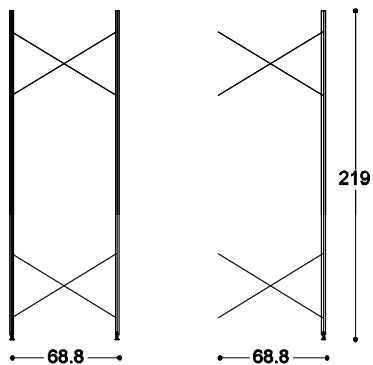

344.300 System-Regal Höhe 303		VK CHF
Aluminium eloxiert, Höhe 303, oder auf Mass		
344.300.GE	Grundelement, mit 4 Stützen und Diagonalen	849.-
344.300.EW	Erweiterung, mit 2 Stützen und Diagonalen	526.-
344.300.AE	Seitenfüllung, Alucobond eloxiert, 2-teilig	579.-

344.216 System-Regal Höhe 219		
Aluminium eloxiert, Höhe 219, oder auf Mass		
344.216.GE	Grundelement, mit 4 Stützen und Diagonalen	614.-
344.216.EW	Erweiterung, mit 2 Stützen und Diagonalen	376.-
344.216.AE	Seitenfüllung, Alucobond eloxiert	313.-

344.111 System-Regal Höhe 114		
Aluminium eloxiert, Höhe 114, oder auf Mass		
344.111.GE	Grundelement, mit 4 Stützen und Diagonalen	346.-
344.111.EW	Erweiterung, mit 2 Stützen und Diagonalen	206.-
344.111.AE	Seitenfüllung, Alucobond eloxiert	179.-