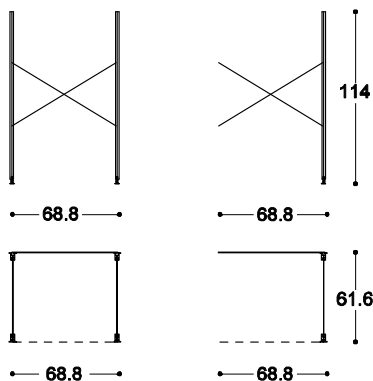

Zubehör für Tiefe 42		
344.010.LI	Tablar lichtgrau, B 67.2 x T 40	59.-
344.010.MR	Tablar MDF natur, ohne Lackierung, B 67.2 x T 40	40.-
344.010.MB	Tablar MDF black, farblos lackiert, B 67.2 x T 40	115.-
344.029.LI	Schublade lichtgrau, Innenhöhe 14, B 66.5	368.-
344.029.SC	Schublade schwarz lackiert, Innenhöhe 14, B 66.5	462.-

Zubehör auf Mass		
344.014.LI	Tablar lichtgrau, max. B 67.2 x T 60	78.-
344.014.MR	Tablar MDF natur, ohne Lackierung, max. B 67.2 x T 60	54.-
344.014.MB	Tablar MDF black, farblos lackiert, max. B 67.2 x T 60	143.-
344.022.AE	Kleiderstange, max. B 67.2	45.-
	Tablarfarbe nach Wunsch (RAL oder NCS)	Auf Anfrage

Alle Masse in cm. Preis- und Ausstattungsänderungen jederzeit vorbehalten.