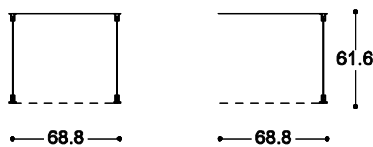

344.300 System-Regal Höhe 303		VK CHF
Aluminium eloxiert, Höhe 303, oder auf Mass		
344.300.GE	Grundelement, mit 4 Stützen und Diagonalen	849.-
344.300.EW	Erweiterung, mit 2 Stützen und Diagonalen	526.-
344.300.AE	Seitenfüllung, Alucobond eloxiert, 2-teilig	579.-

344.216 System-Regal Höhe 219		
Aluminium eloxiert, Höhe 219, oder auf Mass		
344.216.GE	Grundelement, mit 4 Stützen und Diagonalen	614.-
344.216.EW	Erweiterung, mit 2 Stützen und Diagonalen	376.-
344.216.AE	Seitenfüllung, Alucobond eloxiert	313.-