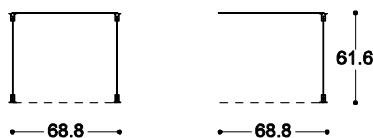

Zubehör für Tiefe 62		
344.012.LI	Tablar lichtgrau, B 67.2 x T 60	65.-
344.012.MR	Tablar MDF natur, ohne Lackierung, B 67.2 x T 60	45.-
344.012.MB	Tablar MDF black, farblos lackiert, B 67.2 x T 60	120.-
344.021.AE	Kleiderstange, B 66.5	38.-
344.031.LI	Schublade lichtgrau, H innen 14, B 66.5, mit Montageplten	368.-
344.031.SC	Schublade schwarz lackiert, H innen 14, B 66.5, mit Mon. pl.	462.-
344.032.LI	Auszugtablar lichtgrau, B 66.5, mit Montageplatten	247.-
344.032.SC	Auszugtablar schwarz lackiert, B 66.5, mit Montageplatten	307.-