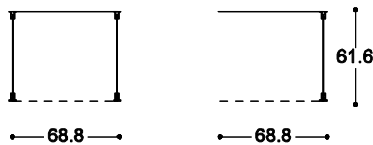

<b>344.300 System-Regal Höhe 303</b>		<b>VK CHF</b>
Aluminium eloxiert, Höhe 303, oder auf Mass		
344.300.GE	Grundelement, mit 4 Stützen und Diagonalen	831.-
344.300.EW	Erweiterung, mit 2 Stützen und Diagonalen	514.-
344.300.AE	Seitenfüllung, Alucobond eloxiert, 2-teilig	566.-

<b>344.216 System-Regal Höhe 219</b>		
Aluminium eloxiert, Höhe 219, oder auf Mass		
344.216.GE	Grundelement, mit 4 Stützen und Diagonalen	601.-
344.216.EW	Erweiterung, mit 2 Stützen und Diagonalen	368.-
344.216.AE	Seitenfüllung, Alucobond eloxiert	306.-