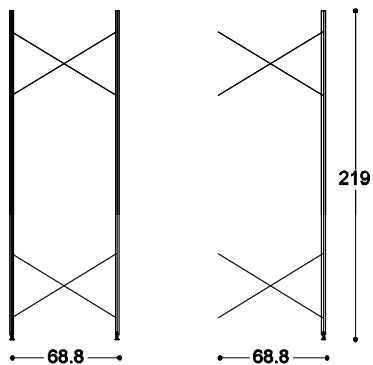

<b>344.300 System-Regal Höhe 303</b>		<b>VK CHF</b>
Aluminium eloxiert, Höhe 303, oder auf Mass		
344.300.GE	Grundelement, mit 4 Stützen und Diagonalen	831.-
344.300.EW	Erweiterung, mit 2 Stützen und Diagonalen	514.-
344.300.AE	Seitenfüllung, Alucobond eloxiert, 2-teilig	566.-

<b>344.216 System-Regal Höhe 219</b>		
Aluminium eloxiert, Höhe 219, oder auf Mass		
344.216.GE	Grundelement, mit 4 Stützen und Diagonalen	601.-
344.216.EW	Erweiterung, mit 2 Stützen und Diagonalen	368.-
344.216.AE	Seitenfüllung, Alucobond eloxiert	306.-

<b>344.111 System-Regal Höhe 114</b>		
Aluminium eloxiert, Höhe 114, oder auf Mass		
344.111.GE	Grundelement, mit 4 Stützen und Diagonalen	338.-
344.111.EW	Erweiterung, mit 2 Stützen und Diagonalen	201.-
344.111.AE	Seitenfüllung, Alucobond eloxiert	175.-