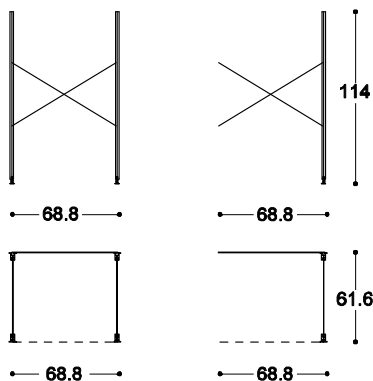

Zubehör für Tiefe 42		
344.010.LI	Tablar lichtgrau, B 67.2 x T 40	58.-
344.010.MR	Tablar MDF natur, ohne Lackierung, B 67.2 x T 40	39.-
344.010.MB	Tablar MDF black, farblos lackiert, B 67.2 x T 40	113.-
344.029.LI	Schublade lichtgrau, Innenhöhe 14, B 66.5	359.-
344.029.SC	Schublade schwarz lackiert, Innenhöhe 14, B 66.5	452.-

Zubehör auf Mass		
344.014.LI	Tablar lichtgrau, max. B 67.2 x T 60	76.-
344.014.MR	Tablar MDF natur, ohne Lackierung, max. B 67.2 x T 60	53.-
344.014.MB	Tablar MDF black, farblos lackiert, max. B 67.2 x T 60	140.-
344.022.AE	Kleiderstange, max. B 67.2	44.-
	Tablarfarbe nach Wunsch (RAL oder NCS)	Auf Anfrage

Alle Masse in cm. Preis und Ausstattungsänderungen jederzeit vorbehalten.