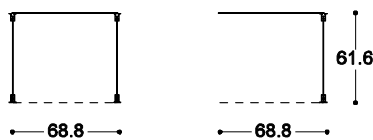

<b>344.300 System-Regal Höhe 303</b>		<b>VK CHF</b>
Aluminium eloxiert, Höhe 303, oder auf Mass		
344.300.GE	Grundelement, mit 4 Stützen und Diagonalen	831.-
344.300.EW	Erweiterung, mit 2 Stützen und Diagonalen	514.-
344.300.AE	Seitenfüllung, Alucobond eloxiert, 2-teilig	566.-

<b>344.216 System-Regal Höhe 219</b>		
Aluminium eloxiert, Höhe 219, oder auf Mass		
344.216.GE	Grundelement, mit 4 Stützen und Diagonalen	601.-
344.216.EW	Erweiterung, mit 2 Stützen und Diagonalen	368.-
344.216.AE	Seitenfüllung, Alucobond eloxiert	306.-

<b>344.111 System-Regal Höhe 114</b>		
Aluminium eloxiert, Höhe 114, oder auf Mass		
344.111.GE	Grundelement, mit 4 Stützen und Diagonalen	338.-
344.111.EW	Erweiterung, mit 2 Stützen und Diagonalen	201.-
344.111.AE	Seitenfüllung, Alucobond eloxiert	175.-